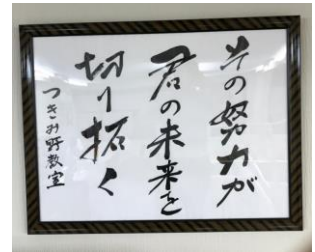

* 4月分の授業は、3月28日(月)から4月23日(土)迄の4週間です。

口は春期講習実施期間です。 当塾の通常休講日は、日曜日・月曜日です。

*** 4月29日(金)～5月5日(木)の1週間は休講日となります。**

いよいよ新学期が始まります。

春期講習では前学年の総復習や新学年の予習を行い、新学期を迎える体制を整えました。この1年、どこまで努力するかで自分を大きく変えることができます。気を引き締めて新たな気持ちでスタートを切りましょう。

小・中学生・高校生のこの時期の努力は、自分の未来を大きく変えます！ しっかり頑張りましょう！！

新中3生・新高3生はいよいよ受験生です。受験はまだ先のように考えがちですが、計画的に進めないと受験時期はすぐにやって来ます。早い段階から計画的に進め、新中3生は、まずは先日配布した「中学1・2年の総復習」のテキストから取り組み、1・2年次の重要事項をしっかり定着させましょう！

① 新年度「理科・社会土曜講座」を4月9日(土)より開始します

当塾では、一人ひとりに講師がついて、生徒それぞれの学力に合わせ、分かりやすい授業によってより高い学力を身に付けさせることをモットーに日々努力しておりますが、さらに生徒の幅広い学力向上を目指して、中学生を対象とした理科・社会の土曜講座を実施しています。新中学1年生は初めての授業ですが、これから1年間頑張ってお勉強しましょう！！

授業時間 中1・中2 6:20～7:40 (80分)

中3 7:50～9:10 (80分)